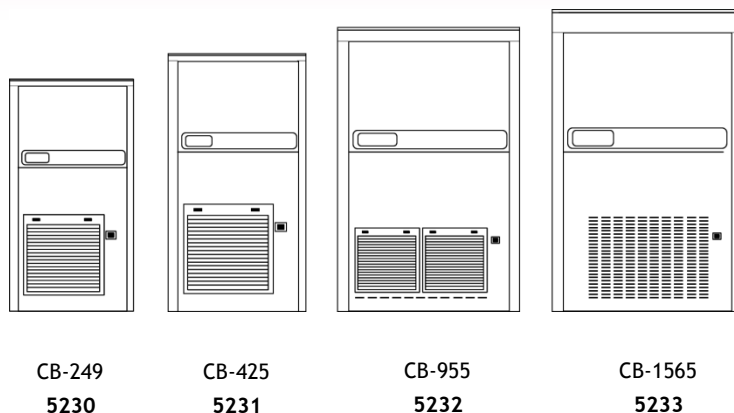

Fabricador de Hielo

Marca: Brema
MOD: CB-249

SKU: 5230

Características

- Máquina automática fabricadora de hielo en cubo.
- Fabricado en acero inoxidable.
- Disponibles en 4 modelos diferentes.
- Fabricación de hielo continúa las 24 horas del día.
- Tamaño del hielo 3 x 2.5 x 3 cms. Peso de 18 grs.

Consulta el precio actual de este producto, ingresando el SKU en el buscador de nuestro sitio en internet: www.porticodemexico.com

Dimensiones

Especificaciones Técnicas

SKU	Modelo	Prod. Diaria (Kgs.)	Depósito (Kgs.)	Funcionamiento (Volts / H.P.)	Dimensiones Ext. (mts.) Frente x Fondo x Alto
5230	CB-249	28	9	110 1/2	0.39 x 0.46 x 0.69
5231	CB-425	46	25	110 3/4	0.50 x 0.58 x 0.80
5232	CB-955	90	55	220 1	0.74 x 0.60 x 1.02
5233	CB-1565	155	65	220 1 1/4	0.84 x 0.74 x 1.08

- Acabado exterior en acero inoxidable.
- Sistema de gravedad para fabricar el hielo compacto y cristalino.
- Ideal para colocar bajo barra.
- Sistema de ventilación frontal.
- Conexión a red hidráulica.
- Almacén térmico.