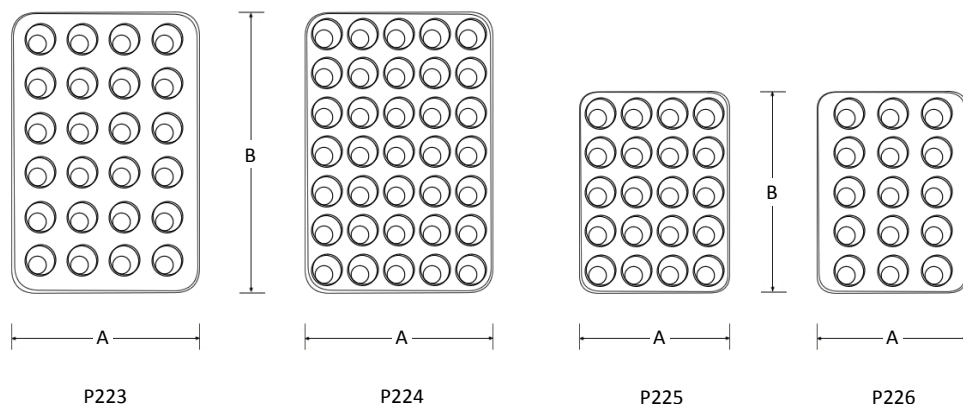

Molde para Mantecada

Marca: Ideal
MOD: P226

SKU: 6144

Características

- Molde para mantecadas.
- Ideal para panaderías, pastelerías, reposterías, etc.
- Fabricado en zincalum.
- Diseñado para manejarlo de manera práctica e higiénica.
- Medidas: 30 x 45 cms.

Consulta el precio actual de este producto, ingresando el SKU en el buscador de nuestro sitio en internet: www.porticodemexico.com

Dimensiones

Especificaciones Técnicas

SKU	Modelo	Número (Mantecadas)	Medidas Exteriores (Cms.) Frente (A) x Fondo (B)
6141	P223	24	45 x 65
6142	P224	35	45 x 65
6143	P225	20	35 x 50
6144	P226	15	30 x 45