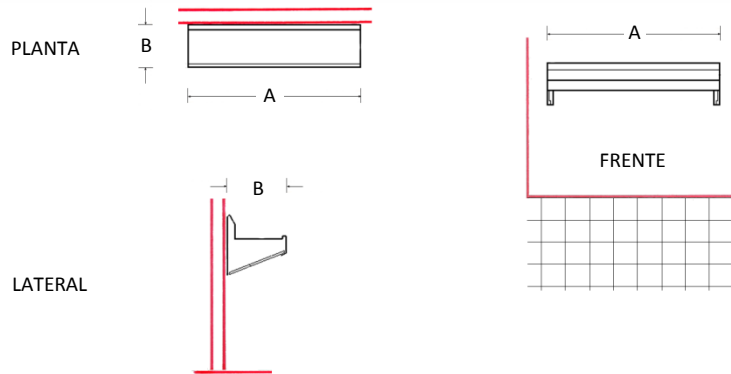

Repisa de Pared

Marca: Faesa
MOD: RPC-140

SKU: 5705

Características

- Repisa para la fijación de pared.
- Fabricado en acero inoxidable tipo 304 de régimen sanitario.
- Soldado, sin bordes ni rebabas.
- Regulable en altura.
- Medidas: 1.40 x 0.30 mts.

Consulta el precio actual de este producto, ingresando el SKU en el buscador de nuestro sitio en internet: www.porticodemexico.com

Dimensiones

Especificaciones Técnicas

SKU	Modelo	Dimensiones Ext. (Mts.) Frente (A) x Fondo (B)
5703	RPC-080	0.80 x 0.30
5704	RPC-110	1.10 x 0.30
5705	RPC-140	1.40 x 0.30
5706	RPC-170	1.70 x 0.30
5707	RPC-200	2.00 x 0.30