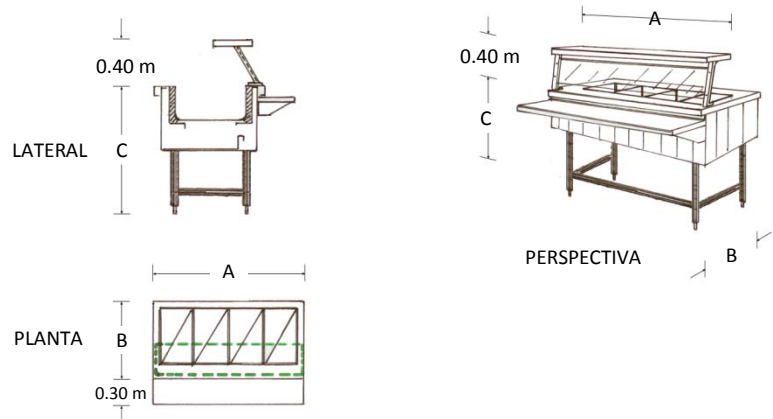

Barra Fría Económica

Marca: Faesa
MOD: BFEC-090

SKU: 5506

Características

- Barra fría económica (con medio faldón).
- Fabricado en acero inoxidable tipo 304 de régimen sanitario.
- Soldado, sin bordes ni rebabas.
- Medidas: 0.90 x 0.70 x 0.90 mts.

Consulta el precio actual de este producto, ingresando el SKU en el buscador de nuestro sitio en internet: www.porticodemexico.com

Dimensiones

Especificaciones Técnicas

SKU	Modelo	Patas	Dimensiones Exteriores (Mts.) Frente (A) x Fondo (B) x Alto (C)
5506	BFEC-090	4	0.90 x 0.70 x 0.90
5507	BFEC-120	4	1.20 x 0.70 x 0.90
5508	BFEC-150	4	1.50 x 0.70 x 0.90
5509	BFEC-180	6	1.80 x 0.70 x 0.90
5510	BFEC-210	6	2.10 x 0.70 x 0.90

- Cubierta en acero inoxidable calibre 18.
- Cuerpo fabricado en acero inoxidable calibre 20.
- Contra tina fabricado en lámina galvanizada calibre 20.
- Incluye cubre-estornudos con cristales y repisa para comensales.
- Cubre-estornudos; Alto: 0.40 mts.
- Repisa; Fondo: 0.30 mts
- Funciona con hielo frapeado, sobre el cual se montan los insertos.
- Desagüe por gravedad.
- Regatones de aluminio para nivelar altura.
- No incluye insertos. Se cotiza por separado.