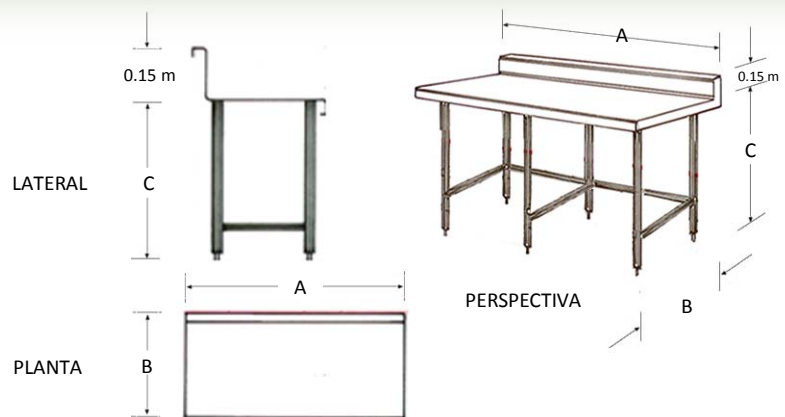

Mesa a Pared sin Piso

Marca: Faesa
MOD: MAC-200

SKU: 5614

Características

- Mesa de trabajo con lambrin diseñado para pared.
- Fabricado en acero inoxidable tipo 304 de régimen sanitario.
- Soldado, sin bordes ni rebabas.
- Medidas: 2.00 x 0.70 x 0.90 mts.

Consulta el precio actual de este producto, ingresando el SKU en el buscador de nuestro sitio en internet: www.porticodemexico.com

Dimensiones

Especificaciones Técnicas

SKU	Modelo	Patas	Dimensiones Exteriores (Mts.) Frente (A) x Fondo (B) x Alto (C)
5606	MAC-080	4	0.80 x 0.70 x 0.90
5608	MAC-110	4	1.10 x 0.70 x 0.90
5610	MAC-140	4	1.40 x 0.70 x 0.90
5612	MAC-170	6	1.70 x 0.70 x 0.90
5614	MAC-200	6	2.00 x 0.70 x 0.90

Pórtico Internacional
Mexicano, S.A. de C.V.

(55) 5545-66-65

01-800-800-6600

www.porticodemexico.com

ventas@porticodemexico.com

- Cubierta y estructura fabricados en acero inoxidable calibre 18.
- Respaldo o lambrin de 0.15 mts de alto.
- Peinazo de 11/2".
- Regatones de aluminio para nivelar altura.
- No incluye piso.