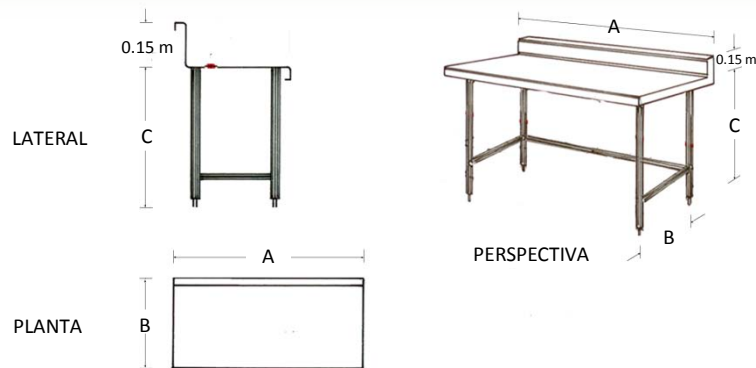

Mesa a Pared sin Piso

Marca: Faesa
MOD: MAC-110

SKU: 5608

Características

- Mesa de trabajo con lambrin diseñado para pared.
- Fabricado en acero inoxidable tipo 304 de régimen sanitario.
- Soldado, sin bordes ni rebabas.
- Medidas: 1.10 x 0.70 x 0.90 mts.

Consulta el precio actual de este producto, ingresando el SKU en el buscador de nuestro sitio en internet: www.porticodemexico.com

Dimensiones

Especificaciones Técnicas

SKU	Modelo	Patas	Dimensiones Exteriores (Mts.) Frente (A) x Fondo (B) x Alto (C)
5606	MAC-080	4	0.80 x 0.70 x 0.90
5608	MAC-110	4	1.10 x 0.70 x 0.90
5610	MAC-140	4	1.40 x 0.70 x 0.90
5612	MAC-170	6	1.70 x 0.70 x 0.90
5614	MAC-200	6	2.00 x 0.70 x 0.90

Pórtico Internacional
Mexicano, S.A. de C.V.
(55) 5545-66-65
01-800-800-6600
www.porticodemexico.com
ventas@porticodemexico.com

- Cubierta y estructura fabricados en acero inoxidable calibre 18.
- Respaldo o lambrin de 0.15 mts de alto.
- Peinazo de 11/2".
- Regatones de aluminio para nivelar altura.
- No incluye piso.