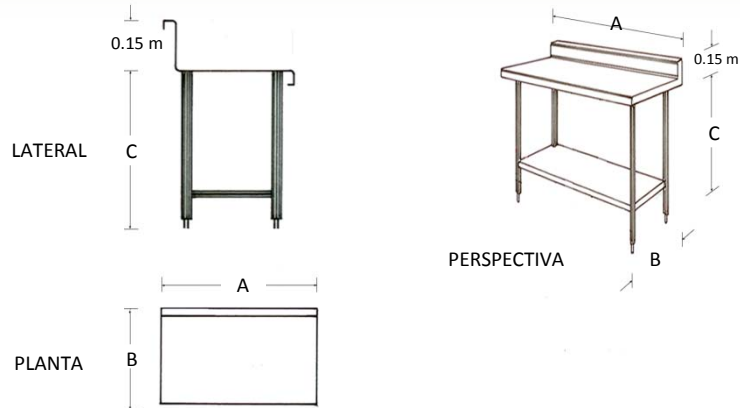

Mesa a Pared con Piso

Marca: Faesa
MOD: MAC-080-P

SKU: 5607

Características

- Mesa de trabajo con lambrin diseñado para pared con piso.
- Fabricado en acero inoxidable tipo 304 de régimen sanitario.
- Soldado, sin bordes ni rebabas.
- Medidas: 0.80 x 0.70 x 0.90 mts.

Consulta el precio actual de este producto, ingresando el SKU en el buscador de nuestro sitio en internet: www.porticodemexico.com

Dimensiones

Especificaciones Técnicas

SKU	Modelo	Patas	Dimensiones Exteriores (Mts.) Frente (A) x Fondo (B) x Alto (C)
5607	MAC-080-P	4	0.80 x 0.70 x 0.90
5609	MAC-110-P	4	1.10 x 0.70 x 0.90
5611	MAC-140-P	4	1.40 x 0.70 x 0.90
5613	MAC-170-P	6	1.70 x 0.70 x 0.90
5615	MAC-200-P	6	2.00 x 0.70 x 0.90

Pórtico Internacional
Mexicano, S.A. de C.V.
(55) 5545-66-65
01-800-800-6600
www.porticodemexico.com
ventas@porticodemexico.com

- Cubierta y estructura fabricados en acero inoxidable calibre 18.
- Piso fabricado en acero inoxidable calibre 20.
- Respaldo o lambrin de 0.15 mts de alto.
- Peinazo de 11/2".
- Regatones de aluminio para nivelar altura.