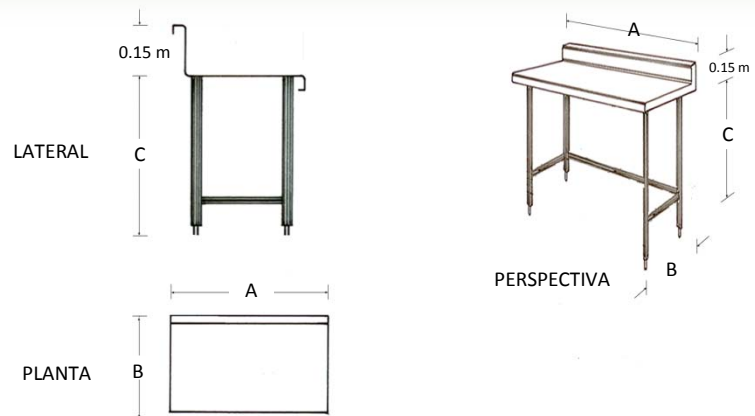

Mesa a Pared sin Piso

Marca: Faesa
MOD: MAC-080

SKU: 5606

Características

- Mesa de trabajo con lambrin diseñado para pared.
- Fabricado en acero inoxidable tipo 304 de régimen sanitario.
- Soldado, sin bordes ni rebabas.
- Medidas: 0.80 x 0.70 x 0.90 mts.

Consulta el precio actual de este producto, ingresando el SKU en el buscador de nuestro sitio en internet: www.porticodemexico.com

Dimensiones

Especificaciones Técnicas

SKU	Modelo	Patas	Dimensiones Exteriores (Mts.) Frente (A) x Fondo (B) x Alto (C)
5606	MAC-080	4	0.80 x 0.70 x 0.90
5608	MAC-110	4	1.10 x 0.70 x 0.90
5610	MAC-140	4	1.40 x 0.70 x 0.90
5612	MAC-170	6	1.70 x 0.70 x 0.90
5614	MAC-200	6	2.00 x 0.70 x 0.90

Pórtico Internacional
Mexicano, S.A. de C.V.
(55) 5545-66-65
01-800-800-6600
www.porticodemexico.com
ventas@porticodemexico.com

- Cubierta y estructura fabricados en acero inoxidable calibre 18.
- Respaldo o lambrin de 0.15 mts de alto.
- Peinazo de 11/2".
- Regatones de aluminio para nivelar altura.
- No incluye piso.