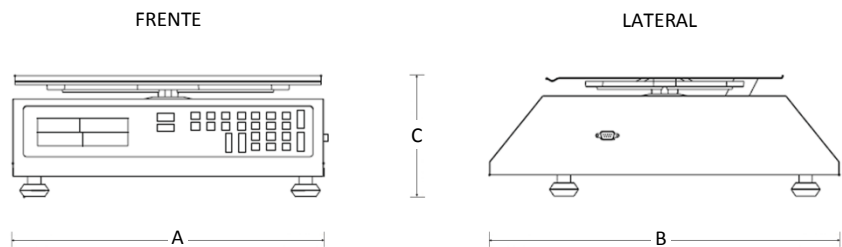

Báscula Multifunciones con Puerto Serial

Marca: Torrey
MOD: MFQ-40

SKU: 5746

Características

- Capacidad para 40kg.
- División mínima de 5 grs (0-8 kgs) y 10 grs (8-40 kgs) con 100 memorias.
- Gabinete y plato en acero inoxidable.
- Display con BackLight para facilitar lectura.
- Funciona con batería hasta 200hrs ó corriente eléctrica
- Conector serial RS-232 para conectar a la Computadora.
- Medida del plato 29 x 38 cms.
- Medidas: 0.38 x 0.44 x 0.15 mts.

Consulta el precio actual de este producto, ingresando el SKU en el buscador de nuestro sitio en internet: www.porticodemexico.com

Dimensiones

Especificaciones Técnicas

SKU	Modelo	Cap. (Kg.)	División Mínima Gr. (Kg.) / Gr. (Kg.)	Dimensiones Exteriores (Mts.) Frente (A) x Fondo (B) x Alto (C)
5745	MFQ-20	20	2 (0-4) / 5 (4-20)	0.38 x 0.44 x 0.15
5746	MFQ-40	40	5 (0-8) / 10 (8-40)	0.38 x 0.44 x 0.15

- Ofrece prácticas funciones de caja registradora (suma, resta, multiplicación, total de venta, cambio y corte de venta diario).
- Equipada con la función fijar precio para dar mayor rapidez a sus transacciones.
- Capacidad de almacenar hasta 100 memorias para los precios de los productos con mayor movimiento.
- Equipada con doble pantalla (display de cuarzo líquido) de alta resolución lo que facilita y hace más rápida su lectura desde cualquier ángulo.
- Cuenta con sistema multirango eliminará las perdidas por errores o mermas.
- Incluye adaptador a corriente eléctrica.
- Funcionamiento eléctrico a 110 volts.