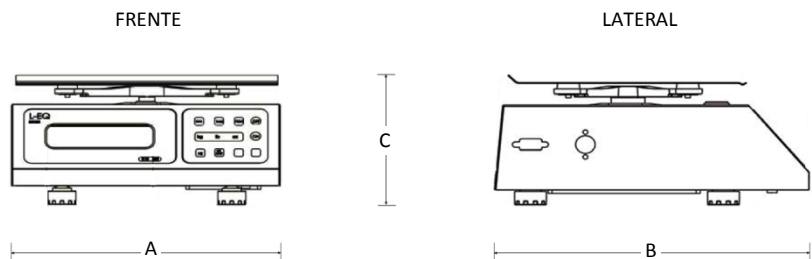

Báscula Porcionadora

Marca: Torrey
MOD: LEQ-05/10

SKU: 5763

Características

- Fabricado en acero inoxidable de grado alimenticio.
- De fácil limpieza.
- Función de tara acumulable.
- Alarma de peso programable.
- Pesa en kilos, libras y onzas.
- Comunicación con PC.
- Luz en pantalla (backlight) para fácil lectura.
- Batería recargable de 100 horas aprox.
- Funcionamiento a eléctrico 110 volts.

Consulta el precio actual de este producto, ingresando el SKU en el buscador de nuestro sitio en internet: www.porticodemexico.com

Dimensiones

Especificaciones Técnicas

SKU	Modelo	Capacidad Kg./Lb./Oz	División Mínima Gr./Lb./Oz	Dimensiones Exteriores (Mts.) Frente (A) x Fondo (B) x Alto (C)
5763	LEQ-05/10	05/10/160	01/0.002/0.05	0.20 x 0.24 x 0.08
5764	LEQ-10/20	10/20/320	02/0.005/0.10	0.20 x 0.24 x 0.08

- Gabinete y plato fabricados en acero inoxidable, brinda mayor higiene en el contacto con los productos y facilita la limpieza.
- Plato (área útil); Frente: 0.24 / Fondo: 0.20 mts.
- Función de tara acumulable, es decir que va acumulando los ingredientes que esta porcionado hasta llegar al final de su receta.
- Puede fijar un límite de peso para hacer cierta receta o porción y la báscula emitirá una alerta sonora cuando haya alcanzado el peso deseado.
- Convierte su unidad de pesaje en kg., lb. u oz. con tan solo presionar un botón.
- Cuenta con un puerto serial RS-232 para conectarla a la computadora, impresora caja registradora y/o punto de venta.
- Cuenta con la función de backlight que con solo presionar un botón iluminará la pantalla para uso en lugares de poca iluminación.
- Equipada con doble pantalla (display de cristal líquido) de alta resolución lo que facilita y hace más rápida su lectura desde cualquier ángulo.
- Batería recargable de respaldo, con una duración de 100 horas de trabajo continuo por 8 de recarga.
- Incluye adaptador a corriente eléctrica.