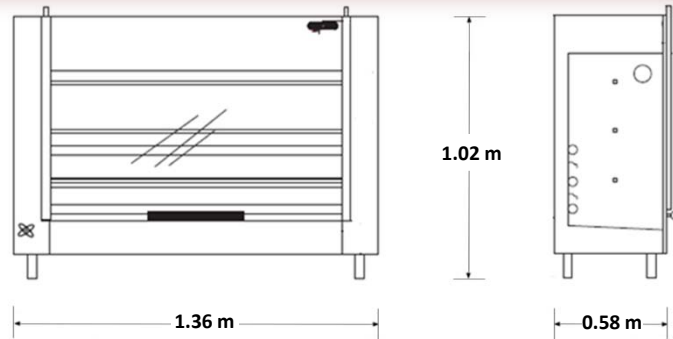

Rosticero para Pollos

Marca: Torrey
MOD: R-27

SKU: 5722

Características

- Rosticero con capacidad de 27 pollos.
- Puerta de cristal templado.
- Fabricado en acero inoxidable.
- Tiempo de cocimiento de 90 a 100 minutos.
- Incluye 3 varillas de fácil carga y descarga.

Consulta el precio actual de este producto, ingresando el SKU en el buscador de nuestro sitio en internet: www.porticodemexico.com

Dimensiones

Especificaciones Técnicas

- Funcionamiento a gas LP y 127 volts. Opcional 220 volts.
- Consumo de gas por hora: 1.5 a 2Kg / 6 r.p.m / 60Hz.
- Techo y pared posterior fabricados con aislamiento de fibra cerámica, el cual ayuda a mantener el calor dentro del aparato.
- Válvula de uso industrial para regular la flama y tiempos de cocción.
- Moto-reductor de 6 R.P.M.
- Regulador de gas CMS-80.