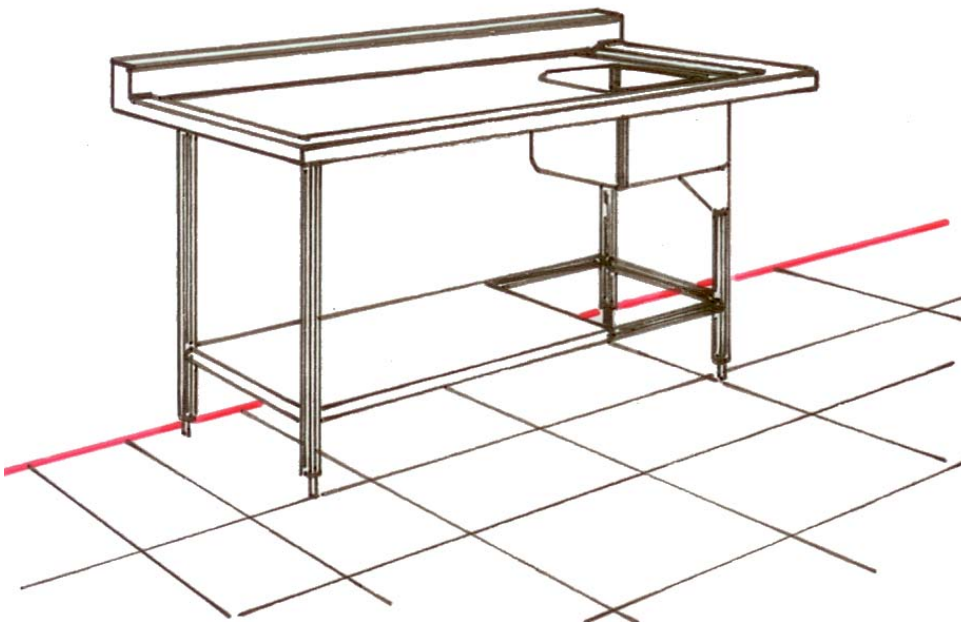

MESA FREGADERO SENCILLO C/TARJA IZQ.Y/O DER.

MEDIDAS:

0.80 x 0.70 x 0.90

1.10 x 0.70 x 0.90

1.40 x 0.70 x 0.90

1.70 x 0.70 x 0.90

2.00 x 0.70 x 0.90

ESPECIFICACIONES GENERALES

\*\*\*\*\*

FABRICADA LA CUBIERTA Y TINA EN LAM. ACERO INOX. INOX. CAL. 18

ENTREPAÑO EN EL MISMO MATERIAL EN CAL. 20

SOBRE ESTRUCTURA DE COLD ROLLED PINTADA Y/O ACERO INOX. 2"Ø PEINAZOS EN EL MISMO MATERIAL EN 1 1/2"Ø

SOBRE REGATONES DE ALUMINIO P/NIVELAR.