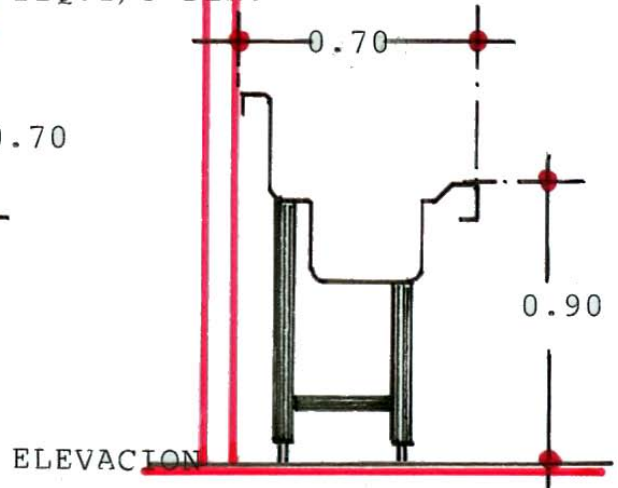

MESA FREGADERO SENCILLO C/TARJA IZQ.Y/O DER.

MEDIDAS:

0.80 x 0.70 x 0.90

1.10 x 0.70 x 0.90

1.40 x 0.70 x 0.90

1.70 x 0.70 x 0.90

2.00 x 0.70 x 0.90

ESPECIFICACIONES GENERALES

\*\*\*\*\*

FABRICADA LA CUBIERTA Y TINA EN LAM. ACERO INOX. INOX. CAL. 18

ENTREPAÑO EN EL MISMO MATERIAL EN CAL. 20

SOBRE ESTRUCTURA DE COLD ROLLED PINTADA Y/O ACERO INOX. 2"Ø PEINAZOS EN EL MISMO MATERIAL EN 1 1/2"Ø

SOBRE REGATONES DE ALUMINIO P/NIVELAR.