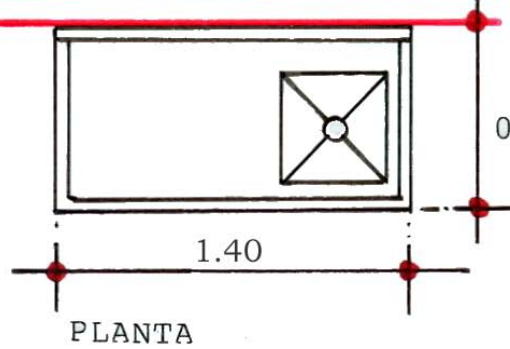

MESA FREGADERO SENCILLO C/TARJA IZQ.Y/O DER.

MEDIDAS:

0.80 x 0.70 x 0.90

1.10 x 0.70 x 0.90

1.40 x 0.70 x 0.90

1.70 x 0.70 x 0.90

2.00 x 0.70 x 0.90

ESPECIFICACIONES GENERALES

\*\*\*\*\*

FABRICADA LA CUBIERTA Y TINA EN LAM. ACERO INOX. INOX. CAL. 18

ENTREPAÑO EN EL MISMO MATERIAL EN CAL. 20

SOBRE ESTRUCTURA DE COLD ROLLED PINTADA Y/O ACERO INOX. 2"Ø PEINAZOS EN EL MISMO MATERIAL EN 1 1/2"Ø