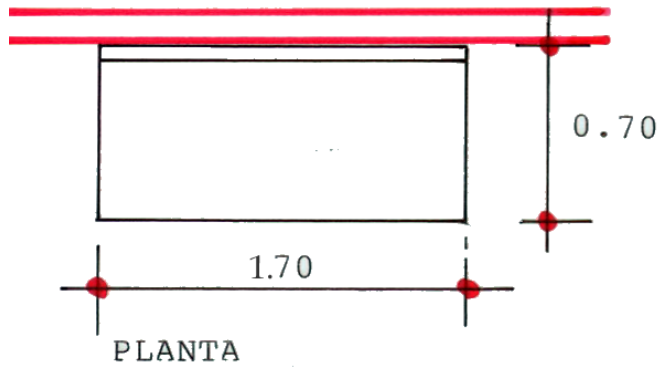

**MESA DE TRABAJO A PARED C/LAMBRIN**

**ELEVACION**

**MEDIDAS:**

0.80 x 0.70 x 0.90

1.10 x 0.70 x 0.90

1.40 x 0.70 x 0.90

1.70 x 0.70 x 0.90

2.00 x 0.70 x 0.90

**ESPECIFICACIONES GENERALES**

\*\*\*\*\*

FABRICADA LA CUBIERTA EN LAM. DE ACERO INOX. CAL. 18

ENTREPAÑO EN EL MISMO MATERIAL EN CAL. 20

SOBRE ESTRUCTURA DE COLD ROLLED PINTADA Y/O ACERO INOX. 2"Ø PEINAZOS EN EL MISMO MATERIAL 1 1/2"Ø