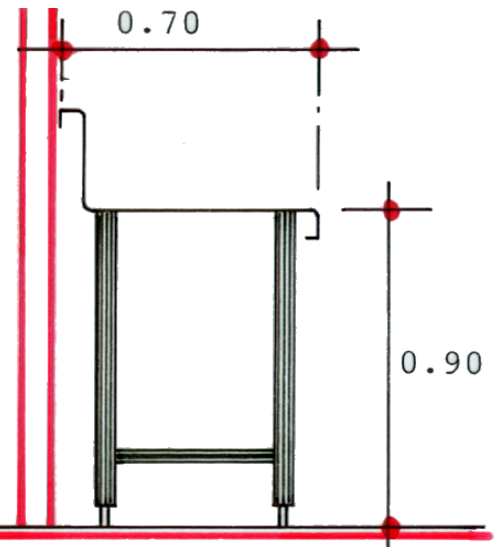

**MESA DE TRABAJO A PARED C/LAMBRIN**

**ELEVACION**

**MEDIDAS:**

0.80 x 0.70 x 0.90

1.10 x 0.70 x 0.90

1.40 x 0.70 x 0.90

1.70 x 0.70 x 0.90

2.00 x 0.70 x 0.90

**ESPECIFICACIONES GENERALES**

\*\*\*\*\*

FABRICADA LA CUBIERTA EN LAM. DE ACERO INOX. CAL. 18

ENTREPAÑO EN EL MISMO MATERIAL EN CAL. 20

SOBRE ESTRUCTURA DE COLD ROLLED PINTADA Y/O ACERO INOX. 2"Ø PEINAZOS EN EL MISMO MATERIAL 1 1/2"Ø