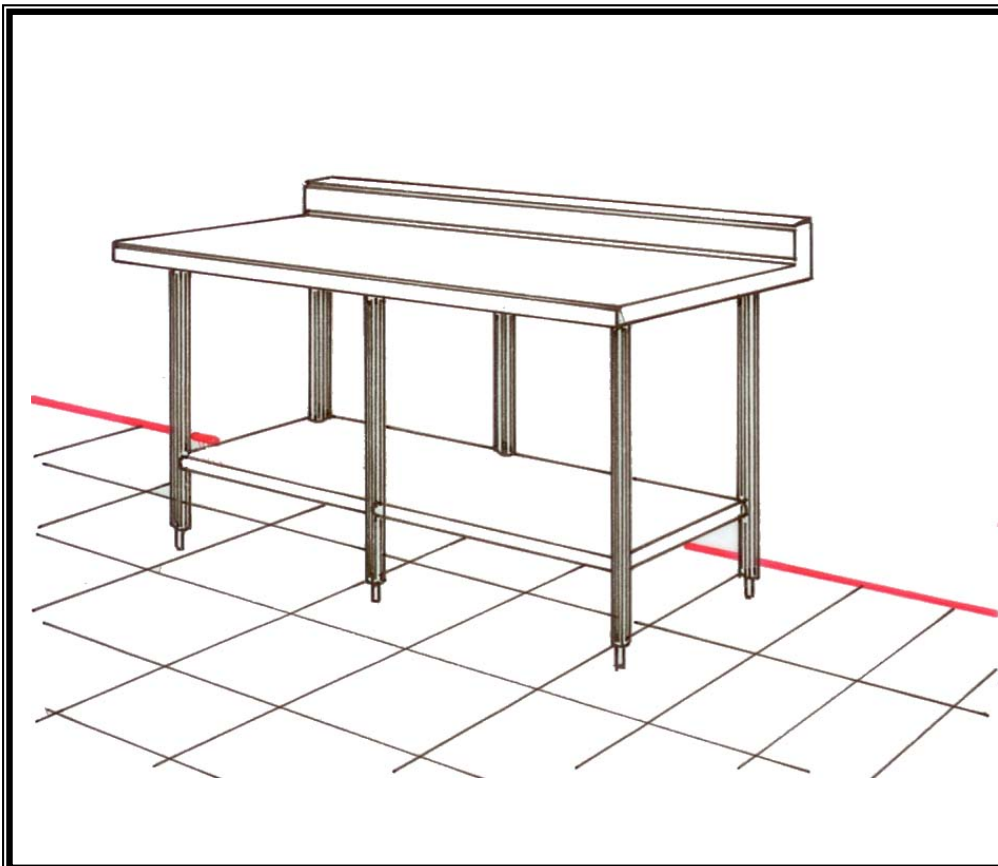

**MESA DE TRABAJO A PARED C/LAMBRIN**

**ELEVACION**

**MEDIDAS:**

0.80 x 0.70 x 0.90

1.10 x 0.70 x 0.90

1.40 x 0.70 x 0.90

1.70 x 0.70 x 0.90

2.00 x 0.70 x 0.90

**ESPECIFICACIONES GENERALES**

\*\*\*\*\*

FABRICADA LA CUBIERTA EN LAM. DE ACERO INOX. CAL. 18

ENTREPAÑO EN EL MISMO MATERIAL EN CAL. 20

SOBRE ESTRUCTURA DE COLD ROLLED PINTADA Y/O ACERO INOX. 2"Ø PEINAZOS EN EL MISMO MATERIAL 1 1/2"Ø

SOBRE REGATONES DE ALUMINIO P/NIVELAR.