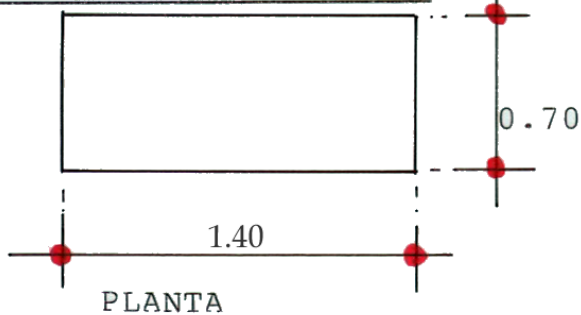

MESA DE TRABAJO EN ISLA

MEDIDAS:

0.80 x 0.70 x 0.90

1.10 x 0.70 x 0.90

1.40 x 0.70 x 0.90

1.70 x 0.70 x 0.90

2.00 x 0.70 x 0.90

ESPECIFICACIONES GENERALES

\*\*\*\*\*

FABRICADA LA CUBIERTA EN LAM. ACERO INOX. CAL. 18

ENTREPAÑO EN LAM. ACERO INOX. CAL. 20

ESTRUCTURA DE COLD ROLLED PINTADA Y/O ACERO INOX. de 2"Ø PEINAZOS EN EL MISMO MATERIAL 1 1/2"Ø SOBRE REGATONES DE ALUMINIO P/NIVELAR.