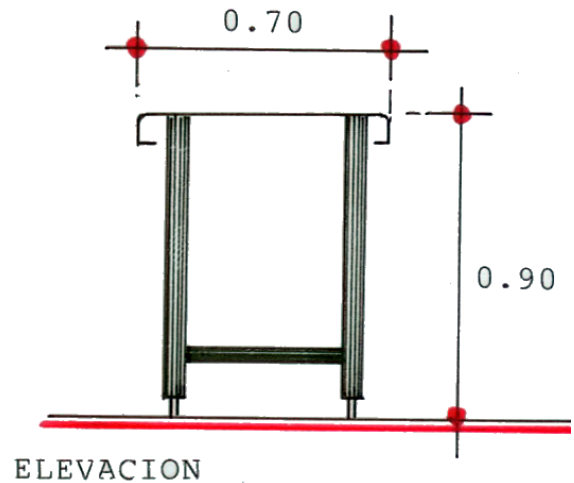

MESA DE TRABAJO EN ISLA

MEDIDAS:

0.80 x 0.70 x 0.90

1.10 x 0.70 x 0.90

1.40 x 0.70 x 0.90

1.70 x 0.70 x 0.90

2.00 x 0.70 x 0.90

ESPECIFICACIONES GENERALES

\*\*\*\*\*

FABRICADA LA CUBIERTA EN LAM. ACERO INOX. CAL. 18

ENTREPAÑO EN LAM. ACERO INOX. CAL. 20

ESTRUCTURA DE COLD ROLLED PINTADA Y/O ACERO INOX. de 2"Ø PEINAZOS EN EL MISMO MATERIAL 1 1/2"Ø SOBRE REGATONES DE ALUMINIO P/NIVELAR.