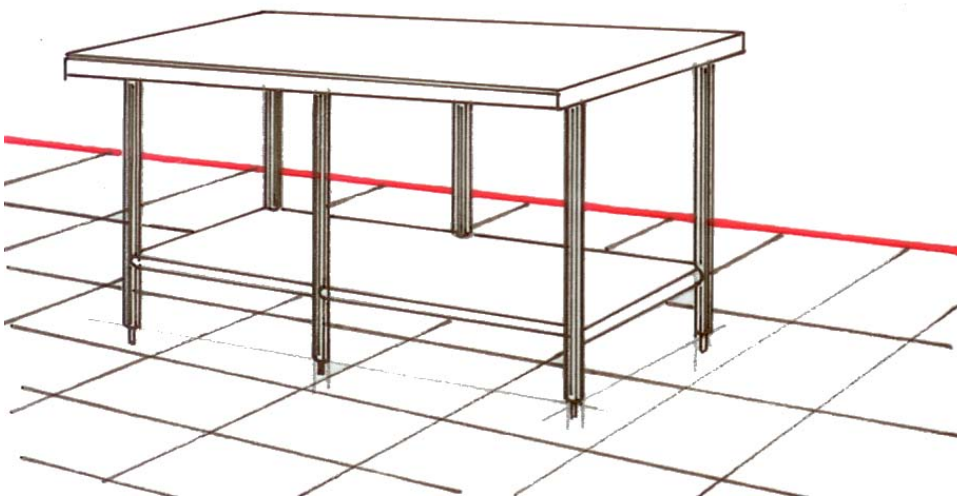

MESA DE TRABAJO EN ISLA

MEDIDAS:

0.80 x 0.70 x 0.90

1.10 x 0.70 x 0.90

1.40 x 0.70 x 0.90

1.70 x 0.70 x 0.90

2.00 x 0.70 x 0.90

ESPECIFICACIONES GENERALES

\*\*\*\*\*

FABRICADA LA CUBIERTA EN LAM. ACERO INOX. CAL. 18

ENTREPAÑO EN LAM. ACERO INOX. CAL. 20

ESTRUCTURA DE COLD ROLLED PINTADA Y/O ACERO INOX. de 2"Ø PEINAZOS EN EL MISMO MATERIAL 1 1/2"Ø SOBRE REGATONES DE ALUMINIO P/NIVELAR.