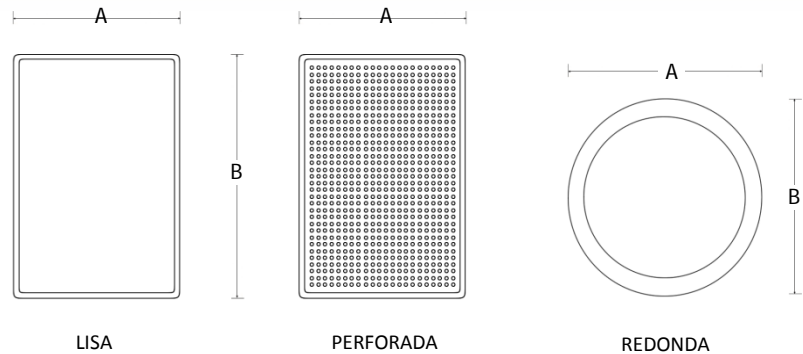

Charola Lisa de Aluminio

Marca: Ideal
MOD: P32

SKU: 5381

Características

- Charola lisa.
- Ideal para panaderías, pastelerías, reposterías, etc.
- Fabricado en aluminio.
- Medidas: 45 x 65 cms.

Consulta el precio actual de este producto, ingresando el SKU en el buscador de nuestro sitio en internet: www.porticodemexico.com

Dimensiones

Especificaciones Técnicas

SKU	Modelo	Fabricación	Calibre	Opción	Dimensiones Ext. (Cms.) Frente (A) x Fondo (B)
5376	P03	Lámina negra	24	Lisa	45 x 65
5378	P15	Zincalum	26	Lisa	45 x 65
5381	P32	Aluminio	20	Lisa	45 x 65
5927	P27	Acero inox.	26	Lisa	45 x 65
5375	P93	Zincalum	26	Lisa	30 x 45
5374	P35	Aluminio	20	Lisa	30 x 45
5377	P04	Lámina negra	24	Perforada	45 x 65
5380	P17	Zincalum	26	Perforada	45 x 65
5379	P164	Aluminio	18	Perforada	45 x 65
5382	P36	Aluminio	20	Redonda	38 x 38