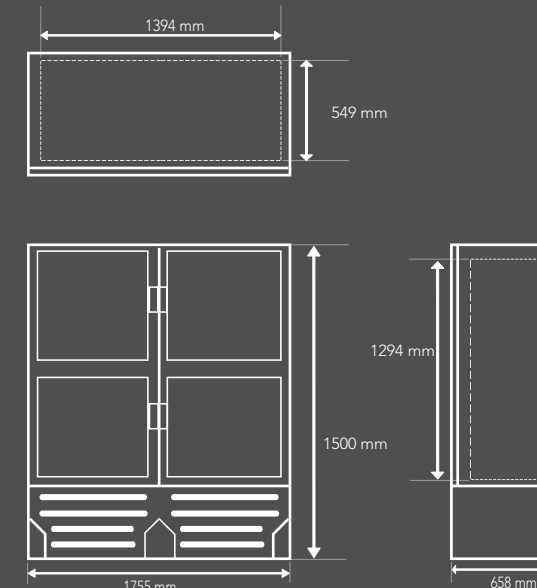

CARACTERÍSTICAS FÍSICAS

Dimensiones exteriores	Alto: 1755 mm
	Ancho: 1500 mm
	Fondo: 658 mm
Dimensiones interiores	Alto: 1294 mm
	Ancho: 1394 mm
	Fondo: 549 mm
Peso	Neto: 201 kg
	Con empaque: 212 kg
Volumen	917.6 lts
Capacidad de contenedor	20': 10
	40': 23
	53': 31
No. Puertas	2 ó 4
No. Parrillas	8
Capacidad botellas 600ml	Total: 432
	Fronte: 9
	Fondo: 6
Capacidad latas	Total: 840

Amperaje	7.9 A*	7.5 A†
Voltaje	115 V	
Iluminación	LEDs	
Long. tomacorriente	1500 mm	
Tipo de enchufe	NEMA 5-15P	

VISTA SUPERIOR

VISTA FRONTAL

VISTA LATERAL

LADA SIN COSTO 01-800-800-6600

www.porticodemexico.com