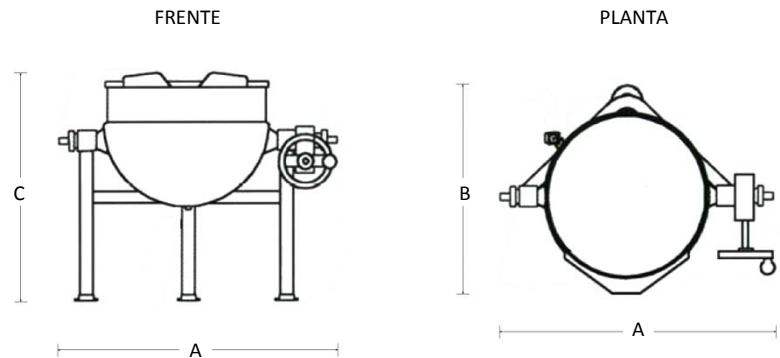

## Características

- Marmita fija a vapor.
- Fabricado en acero inoxidable tipo 304.
- Se opera con suministro de vapor directo.
- Diseño de tipo semiesférico que genera eficiente transmisión de calor.
- No cuenta con sistema mecánico del volteo.
- Válvula de salida abajo del recipiente.

## Dimensiones

## Especificaciones Técnicas

SKU	Modelo	Cap. (Lts.)	Dimensiones Exteriores (Mts.) Frente (A) x Fondo (B) x Alto (C)
5812	M080VF	080	0.66 x 0.66 x 0.91
5814	M140VF	140	0.77 x 0.77 x 1.00
5813	M250VF	250	0.91 x 0.91 x 1.03
5815	M320VF	320	0.99 x 0.99 x 1.10

- Se construye como un recipiente a presión de alta confiabilidad, el acabado interior y exterior es un pulido semibrillante.
- Para poder operar el equipo, el cliente debe tener instalada una caldera que produzca vapor directo de hasta 2.1 kg/cm<sup>2</sup>.
- El diseño del recipiente es de tipo semiesférico para generar una eficiente área de transmisión de calor.
- La doble pared inferior forma un enchaquetado alrededor de hasta 2/3 de del recipiente.
- La base tubular se fabrica en acero inoxidable con bridas ajustables para nivelar y ajustar al piso.
- Se conecta a una línea de vapor, no cuenta con sistema mecánico del volteo, se puede fabricar con la válvula de salida al frente, pero se cotiza por separado.
- No incluye tapa. Se cotiza por separado (puede fabricarse con tapa fija o desmontable).
- Accesorio adicional sugerido: manguera de llenado para facilitar también la limpieza del equipo.
- Para la instalación se requieren accesorios especiales que se cotizan por separado: 2 válvulas globo, filtro "Y", manómetro, válvula check, válvula de purga, trampa de vapor.