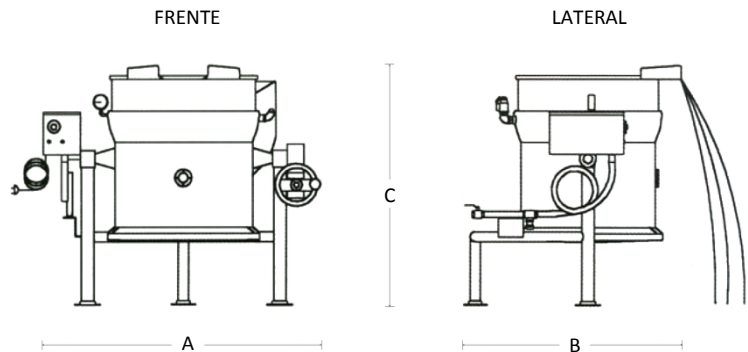

## Marmita de Volteo a Gas

Marca: Madipsa  
MOD: M250GV

SKU: 5802

## Características

- Marmita de volteo a gas.
- Fabricado en acero inoxidable tipo 304.
- Cuenta con una caldera generadora de su propio vapor.
- Mecanismo de volteo tipo corona con movimiento de 90°.
- Termostato manual y válvula de seguridad.
- Funcionamiento a 120 volts / monofásico.

## Dimensiones

- Se construye como un recipiente a presión de alta confiabilidad, el acabado interior y exterior es un pulido semibrillante.
- La base tubular se fabrica en acero inoxidable con bridas ajustables para nivelar y ajustar al piso.
- El mecanismo de volteo tipo corona sinfin permite un movimiento del recipiente hacia el frente de hasta 90°.
- Se controla mediante un termostato manual y una válvula de seguridad para gas.
- Cuenta con un interruptor de límite de presión, un interruptor de bajo nivel de agua en la caldera y una válvula de seguridad para vapor en la chaqueta.
- Alimentación eléctrica, se requiere un contacto polarizado de 15 A máximo.
- Entrada de gas de 19 mm. (3/4"), gas LP a 28 gr/cm<sup>2</sup> ó gas natural 18 gr/cm<sup>2</sup>.
- Se recomienda instalar la marmita debajo de una campana extractora para facilitar la salida de gases quemados.
- No incluye tapa. Se cotiza por separado.
- Accesorios sugeridos: agitador para facilitar las mezclas del producto, así como mangueras para llenado y lavado.