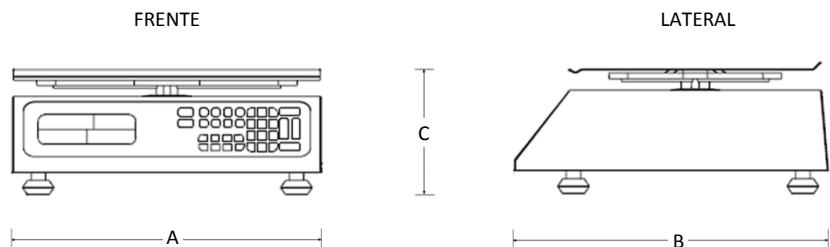

Báscula Multifunciones Básica

Marca: Torrey
MOD: L-PCR-20

SKU: 5743

Características

- Capacidad para 20kg
- División mínima de 2 grs (0-4 kgs) y 5 grs (4-20 kgs) con 100 memorias.
- Gabinete y plato en acero inoxidable.
- Funciona con batería o corriente eléctrica, batería que le brinda 100 horas de trabajo continuo.
- Medida del plato 22 x 30 cms.
- Medidas: 0.30 x 0.29 x 0.07 mts.

Consulta el precio actual de este producto, ingresando el SKU en el buscador de nuestro sitio en internet: www.porticodemexico.com

Dimensiones

Especificaciones Técnicas

SKU	Modelo	Cap. (Kg.)	División Mínima Gr. (Kg.) / Gr. (Kg.)	Dimensiones Exteriores (Mts.) Frente (A) x Fondo (B) x Alto (C)
5743	L-PCR-20	20	2 (0-4) / 5 (4-20)	0.30 x 0.29 x 0.07
5744	L-PCR-40	40	5 (0-8) / 10 (8-40)	0.30 x 0.29 x 0.07

- Ofrece prácticas funciones de caja registradora (suma, resta, multiplicación, total de venta, cambio y corte de venta diario).
- Equipada con la función fijar precio para dar mayor rapidez a sus transacciones.
- Capacidad de almacenar hasta 100 memorias para los precios de los productos con mayor movimiento, incluye 8 teclas de acceso directo.
- Equipada con doble pantalla (display de cuarzo líquido) de alta resolución lo que facilita y hace más rápida su lectura desde cualquier ángulo.
- Cuenta con la función de tara, permite sustraer el peso del recipiente del producto.
- Cuenta con sistema multirango eliminará las perdidas por errores o mermas.
- Incluye adaptador a corriente eléctrica.
- Funcionamiento a 110 volts.