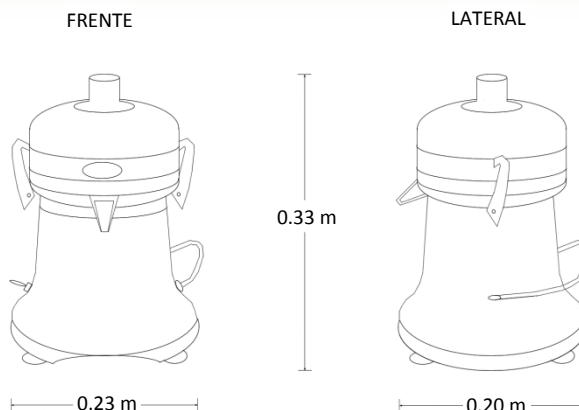

Extractor de Jugos

Marca: Turmix
MOD: RUDO

SKU: 6090

Características

- Extractor de jugos.
- Fabricación totalmente metálico.
- Expulsión manual del bagazo.
- Rinde hasta 1/2 litro antes de vaciar la canastilla.
- Motor potente para uso rudo.

Consulta el precio actual de este producto, ingresando el SKU en el buscador de nuestro sitio en internet: www.porticodemexico.com

Dimensiones

Especificaciones Técnicas

SKU	Modelo	Fabricación	Motor (Rpm)	Potencia (Watts)	Dimensiones Ext. (Mts.) Frente x Fondo x Alto
6090	RUDO	Totalmente metálico	3,200	440	0.23 x 0.20 x 0.33
6091	STANDARD	Cuerpo metálico	3,600	125	0.23 x 0.20 x 0.33

- Fabricación totalmente metálico.
- Expulsión manual del bagazo.
- Rinde hasta 1/2 litro antes de que se necesite vaciar la canastilla.
- Canastilla de aluminio anodizado.
- Cuchillas fabricadas en acero inoxidable.
- Motor potente para uso pesado (comercial y doméstico).
- Switch de apagado y encendido.
- Patas de succión para mejor estabilidad y fijación.
- Incluye accesorios para exprimir cítricos.
- Funcionamiento a 127 volts / 50-60 Hz.