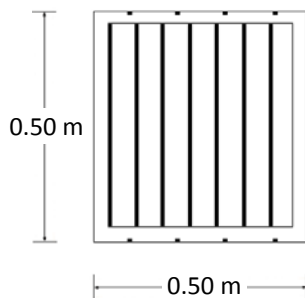

Filtro para Grasa

Marca: Faesa
MOD: FAC-50

SKU: 5552

Características

- Filtro de retención de grasa tipo laberinto.
- Fabricado en acero inoxidable calibre 20 tipo 304 de régimen sanitario.

Consulta el precio actual de este producto, ingresando el SKU en el buscador de nuestro sitio en internet: www.porticodemexico.com

Dimensiones

FRENTE

PERSPECTIVA 0.05 m

Especificaciones Técnicas

- Filtro (área útil); Frente: 0.50 / Fondo: 0.50 / Alto: 0.05 mts.
- Lavable.
- Desmontable.

Pórtico Internacional
Mexicano, S.A. de C.V.

(55) 5545-66-65