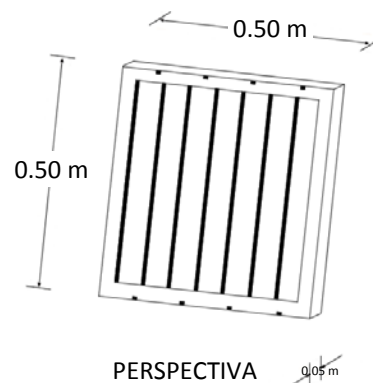

## Características

- Filtro de retención de grasa tipo laberinto.
- Fabricado en acero inoxidable calibre 20 tipo 304 de régimen sanitario.

Consulta el precio actual de este producto, ingresando el SKU en el buscador de nuestro sitio en internet: [www.porticodemexico.com](http://www.porticodemexico.com)

## Dimensiones

FRENTE

PERSPECTIVA 0.05 m

## Especificaciones Técnicas

- Filtro (área útil); Frente: 0.50 / Fondo: 0.50 / Alto: 0.05 mts.
- Lavable.
- Desmontable.

Pórtico Internacional  
Mexicano, S.A. de C.V.  
(55) 5545-66-65  
01-800-800-6600  
[www.porticodemexico.com](http://www.porticodemexico.com)  
[ventas@porticodemexico.com](mailto:ventas@porticodemexico.com)