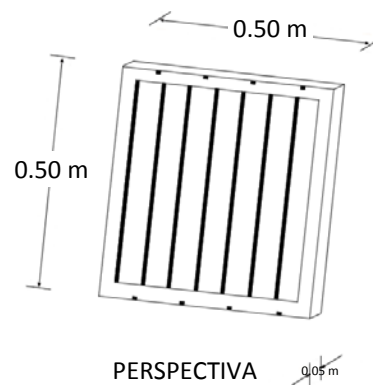

Filtro para Grasa

Marca: Faesa
MOD: FAC-50

SKU: 5552

Características

- Filtro de retención de grasa tipo laberinto.
- Fabricado en acero inoxidable calibre 20 tipo 304 de régimen sanitario.

Consulta el precio actual de este producto, ingresando el SKU en el buscador de nuestro sitio en internet: www.porticodemexico.com

Dimensiones

FRENTE

PERSPECTIVA 0.05 m

Especificaciones Técnicas

- Filtro (área útil); Frente: 0.50 / Fondo: 0.50 / Alto: 0.05 mts.
- Lavable.
- Desmontable.

Pórtico Internacional
Mexicano, S.A. de C.V.

(55) 5545-66-65