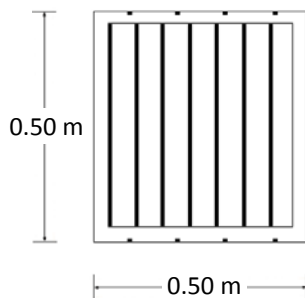

## Características

- Filtro de retención de grasa tipo laberinto.
- Fabricado en acero inoxidable calibre 20 tipo 304 de régimen sanitario.

Consulta el precio actual de este producto, ingresando el SKU en el buscador de nuestro sitio en internet: [www.porticodemexico.com](http://www.porticodemexico.com)

## Dimensiones

FRENTE

PERSPECTIVA 0.05 m

## Especificaciones Técnicas

- Filtro (área útil); Frente: 0.50 / Fondo: 0.50 / Alto: 0.05 mts.
- Lavable.
- Desmontable.

Pórtico Internacional  
Mexicano, S.A. de C.V.  
(55) 5545-66-65  
01-800-800-6600  
[www.porticodemexico.com](http://www.porticodemexico.com)  
[ventas@porticodemexico.com](mailto:ventas@porticodemexico.com)