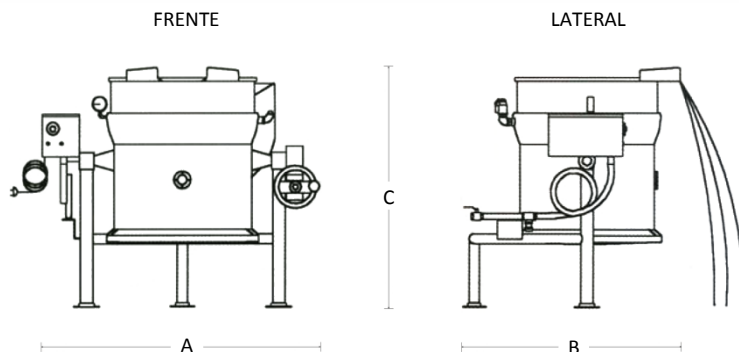

## Marmita Fija a Gas

Marca: Madipsa  
MOD: M320GF

SKU: 5811

## Características

- Marmita de volteo a gas.
- Fabricado en acero inoxidable tipo 304.
- Cuenta con una caldera generadora de su propio vapor.
- No cuenta con sistema mecánico del volteo.
- Termostato manual y válvula de seguridad.
- Funcionamiento a 120 volts / monofásico.

## Dimensiones

- Se construye como un recipiente a presión de alta confiabilidad, el acabado interior y exterior es un pulido semibrillante.
- La base tubular se fabrica en acero inoxidable con bridas ajustables para nivelar y ajustar al piso.
- No cuenta con sistema mecánico del volteo, se puede fabricar con la válvula de salida al frente.
- Se controla mediante un termostato manual y una válvula de seguridad para gas.
- Cuenta con un interruptor de límite de presión, un interruptor de bajo nivel de agua en la caldera y una válvula de seguridad para vapor en la chaqueta.
- Alimentación eléctrica, se requiere un contacto polarizado de 15 A máximo.
- Entrada de gas de 19 mm. (3/4"), gas LP a 28 gr/cm<sup>2</sup> ó gas natural 18 gr/cm<sup>2</sup>.
- Se recomienda instalar la marmita debajo de una campana extractora para facilitar la salida de gases quemados.
- No incluye tapa. Se cotiza por separado.
- Accesorios sugeridos: agitador para facilitar las mezclas del producto, así como mangueras para llenado y lavado.