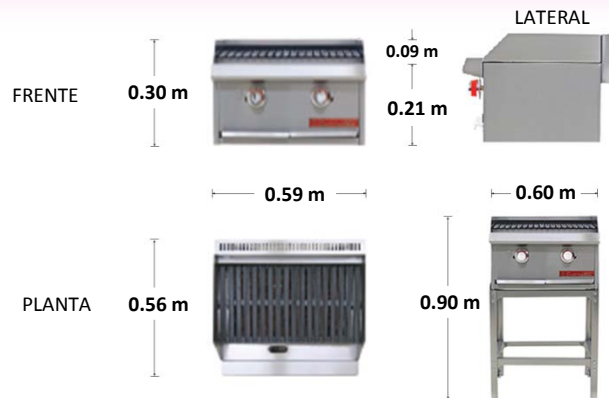

Asador Comercial

Marca: Coriat
MOD: ACH-2-CP PETIT

SKU: 6035

Características

- Asador en hierro fundido.
- 2 Parrillas superiores en hierro fundido.
- 2 Charolas antiescurrimiento.
- Piedra Volcánica refractaria.
- Fabricada completamente en acero inoxidable tipo 430.
- Incluye patas en acero inoxidable.

Consulta el precio actual de este producto, ingresando el SKU en el buscador de nuestro sitio en internet: www.porticodemexico.com

Dimensiones

Especificaciones Técnicas

- Funcionamiento totalmente a gas LP.
- Consumo de gas por hora: 1.10m³ / 13,104 Kcal / 52,000 BTU's.
- 2 Quemadores de alta eficiencia.
- Asador (área útil); Frente: 0.57 / Fondo: 0.34 mts.
- Patas en A.I. de Frente: 0.60 / Fondo: 0.57 / Alto: 0.60 mts.
- La presión requerida para su óptimo funcionamiento es de 28 cm. (11") columna de agua con regulador de baja presión.
- Recomendamos un tubo de alimentación de ¾" para unidades de consumo inferior a los 250,000 BTU/h.
- Si el consumo es mayor instale tubería de 1".