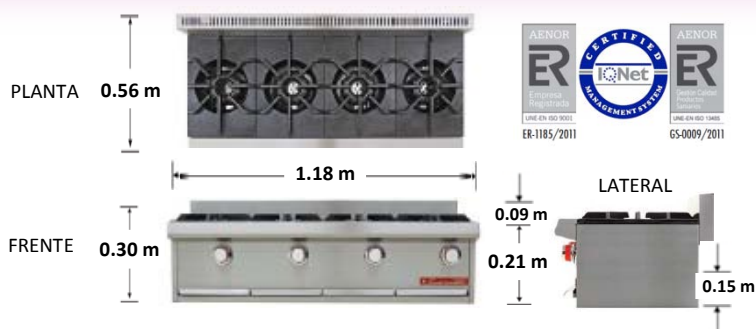

Parrilla Comercial

Marca: Coriat
MOD: PCH-4-SP PETIT

SKU: 6064

Características

- 4 Quemadores abiertos octagonales con tapa desmontable.
- 4 Parrillas superiores en hierro fundido.
- 4 Charolas antiescurrimiento.
- Fabricada completamente en acero inoxidable tipo 430.
- Opcional patas en acero inoxidable de 0.60 mts de alto.

Consulta el precio actual de este producto, ingresando el SKU en el buscador de nuestro sitio en internet: www.porticodemexico.com

Dimensiones

Especificaciones Técnicas

- Funcionamiento totalmente a gas LP.
- Consumo de gas por hora: 2.54m³ / 10,240 Kcal / 120,000 BTU's.
- 4 Robustas perillas metálicas con mando en color rojo.
- Para recipientes de 0.30 mts. de diámetro.
- La presión requerida para su optimo funcionamiento es de 28 cm. (11") columna de agua con regulador de baja presión.
- Recomendamos un tubo de alimentación de 3/4" para unidades de consumo inferior a los 250,000 BTU/h.
- Si el consumo es mayor instale tubería de 1".