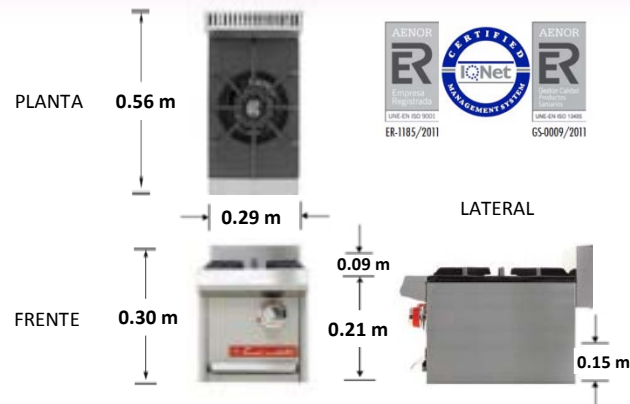

Parrilla Comercial

Marca: Coriat
MOD: PCH-1-SP PETIT

SKU: 6058

Características

- 1 Quemador abierto octagonal con tapa desmontable.
- 1 Parrilla superior en hierro fundido.
- 1 Charola antiescurrimiento.
- Fabricada completamente en acero inoxidable tipo 430.
- Opcional patas en acero inoxidable de 0.60 mts de alto.

Consulta el precio actual de este producto, ingresando el SKU en el buscador de nuestro sitio en internet: www.porticodemexico.com

Dimensiones

Especificaciones Técnicas

- Funcionamiento totalmente a gas LP.
- Consumo de gas por hora: 0.63m³ / 2,560 Kcal / 30,000 BTU's.
- 1 Robusta perilla metálica con mando en color rojo.
- Para recipientes de 0.30 mts. de diámetro.
- La presión requerida para su óptimo funcionamiento es de 28 cm. (11") columna de agua con regulador de baja presión.
- Recomendamos un tubo de alimentación de 3/4" para unidades de consumo inferior a los 250,000 BTU/h.
- Si el consumo es mayor instale tubería de 1".