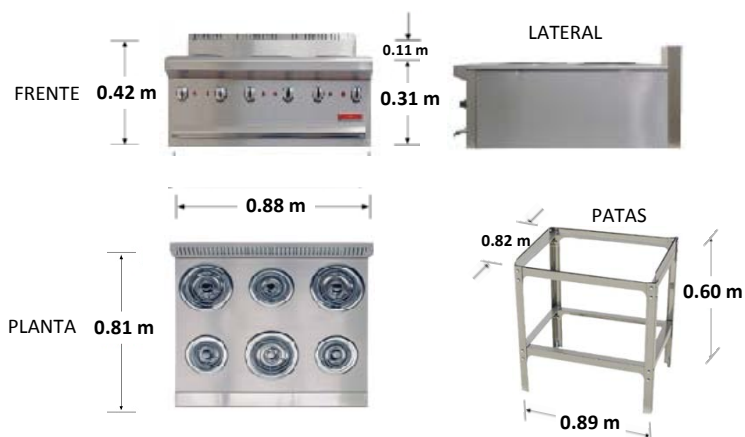

Parrilla Comercial

Marca: Coriat
MOD: PCV-6-CP MASTER-E

SKU: 5111

Características

- 6 Resistencias eléctricas.
- 3 Charolas antiescurrimiento.
- Fabricada completamente en acero inoxidable tipo 430.
- Incluye patas en acero inoxidable.

Consulta el precio actual de este producto, ingresando el SKU en el buscador de nuestro sitio en internet: www.porticodemexico.com

Dimensiones

Especificaciones Técnicas

- Funcionamiento totalmente eléctrico.
- Consumo eléctrico por hora: 10.4Kw / 28 Amperes / 10,800 Watts / 60Hz
- Patas en A.I. de Frente: 0.89 / Fondo: 0.82 / Alto: 0.60 mts.
- 6 Resistencia para platos 2,600 watts.
- Para recipientes de 0.30 mts. de diámetro.
- Operación con cable de corriente trifásico a 220 Volts.
- No incluye clavija.