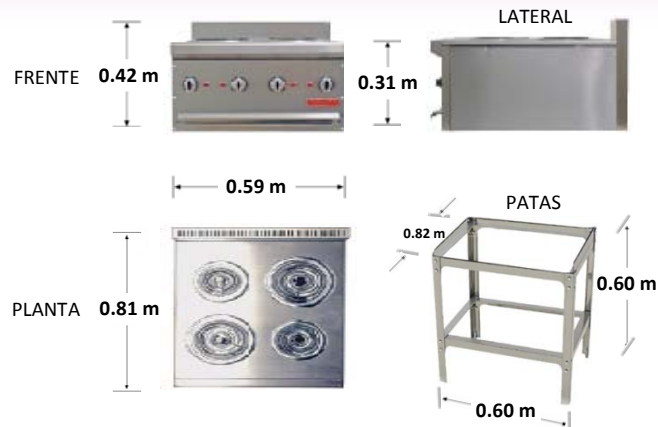

## Características

- 4 Resistencias eléctricas.
- 2 Charolas antiescurrimiento.
- Fabricada completamente en acero inoxidable tipo 430.
- Incluye patas en acero inoxidable.

Consulta el precio actual de este producto, ingresando el SKU en el buscador de nuestro sitio en internet: [www.porticodemexico.com](http://www.porticodemexico.com)

## Dimensiones

## Especificaciones Técnicas

- Funcionamiento totalmente eléctrico.
- Consumo eléctrico por hora: 10.4Kw / 28 Amperes / 7,200 Watts / 60Hz.
- Patas en A.I. de Frente: 0.60 / Fondo: 0.82 / Alto: 0.60 mts.
- 4 Resistencia para platos 2,600 watts.
- Para recipientes de 0.30 mts. de diámetro.
- Operación con cable de corriente trifásico a 220 Volts.
- No incluye clavija.